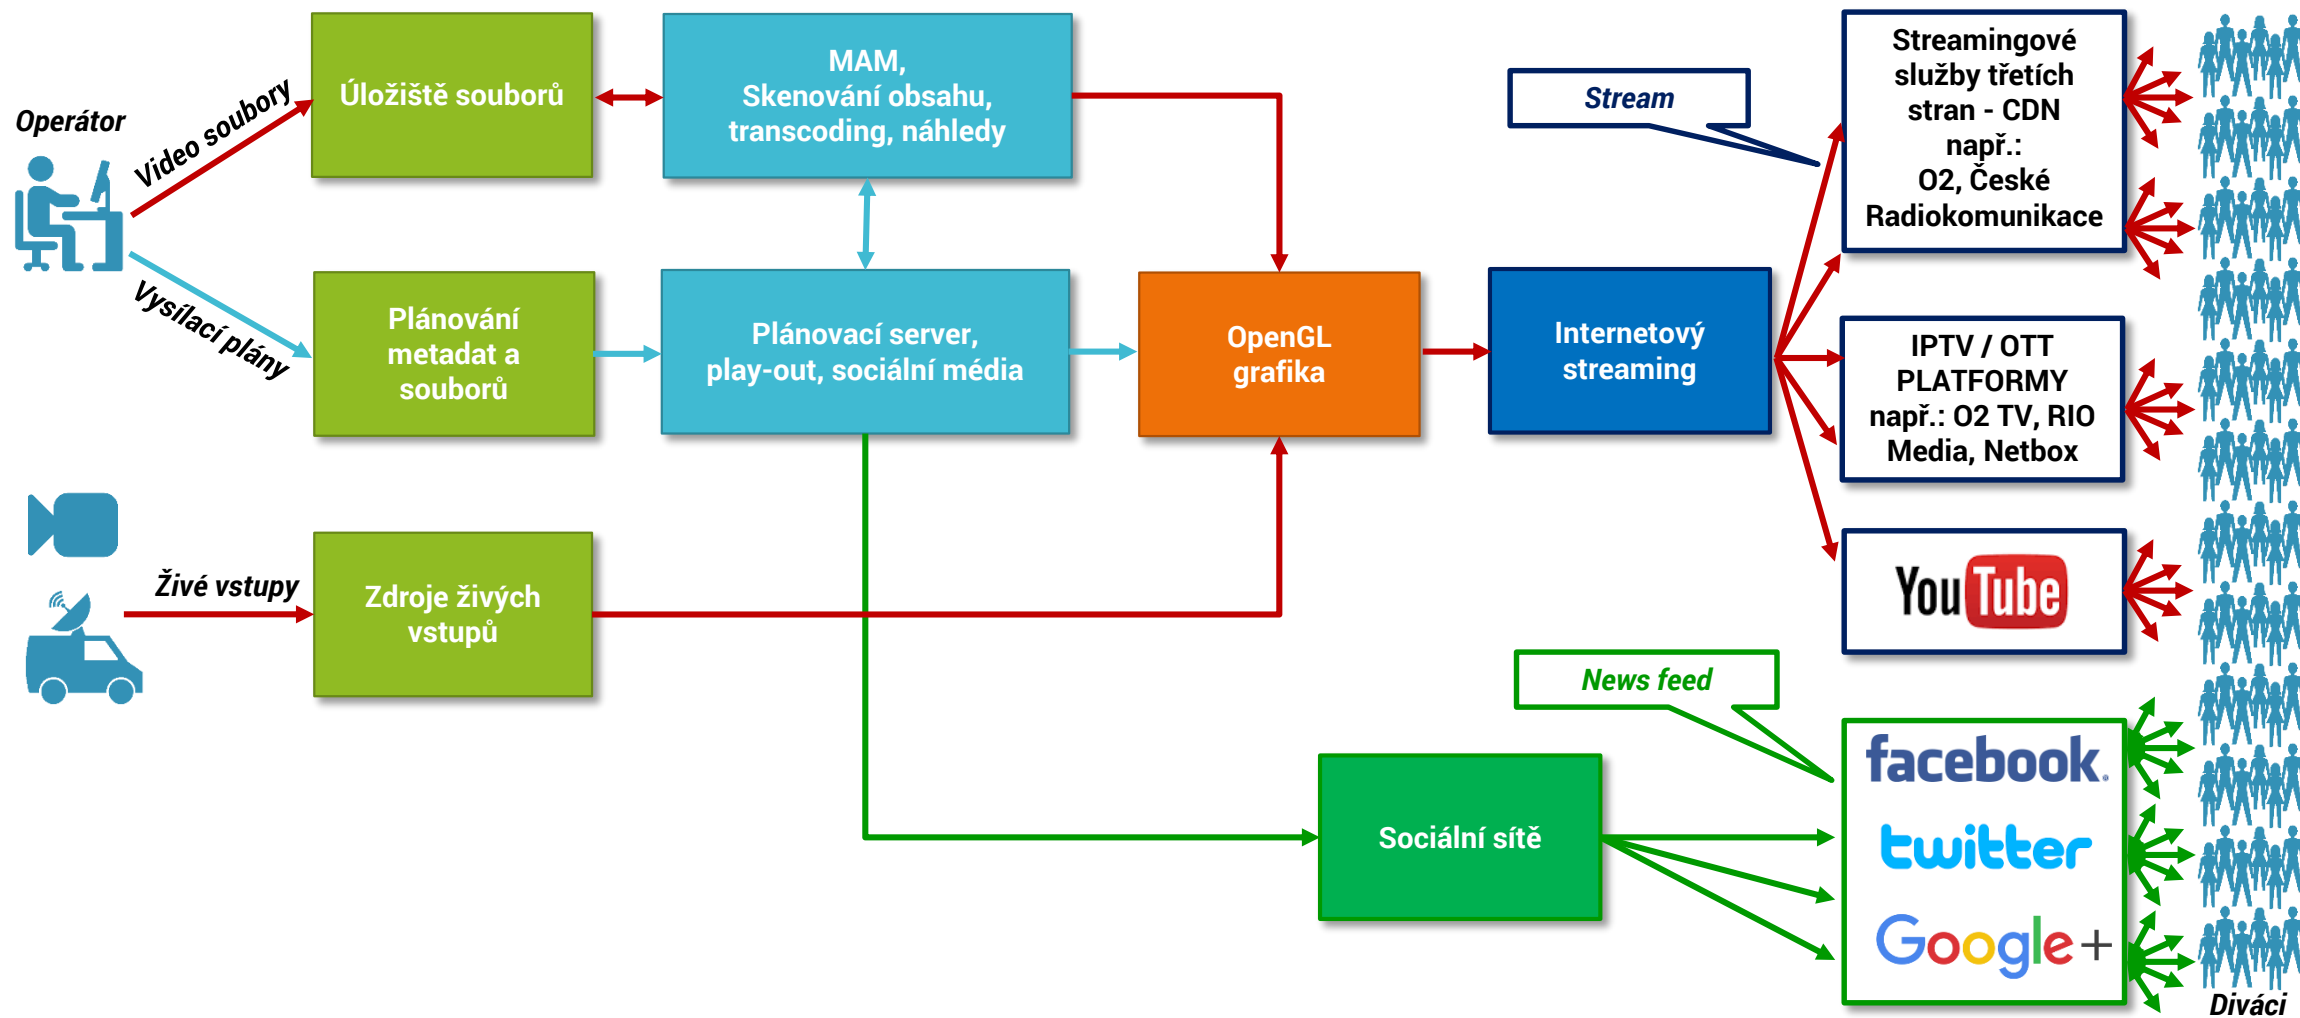

Stream Circle - funkční diagram